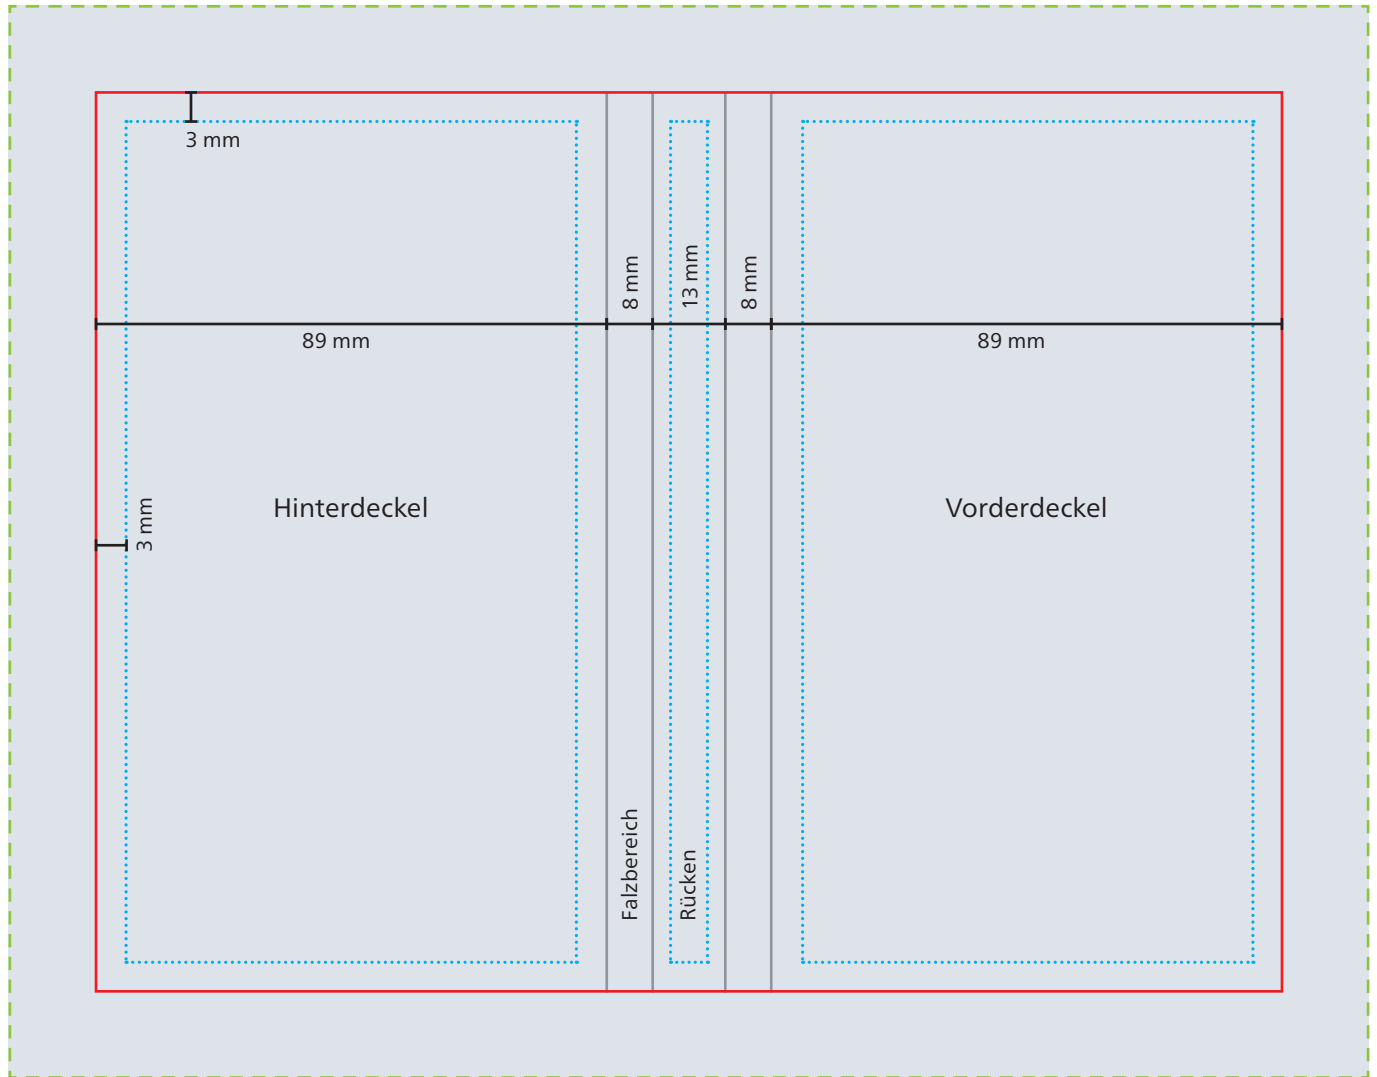

Einband

--- Datenformat
237 x 187 mm

— Werbefläche Endformat
207 x 157 mm

■ Druckbild
inkl. 15 mm Überfüllung

□ Safe area
Vorder- und Hinterdeckel: 83 x 151 mm
Rücken: 7 x 151 mm

Das Grafik-Datenblatt ist nicht maßstabsgetreu und stellt keine Druckvorlage dar.

Auf Wunsch stellen wir Ihnen gerne entsprechende Standskizzen und Layoutvorlagen im Originalformat bereit.

Überfüllung

Farbflächen, Grafiken und Bilder, die bündig mit Objekten, z.B. einem Kalenderblatt, erscheinen sollen, werden mindestens um die Größe der Überfüllung erweitert, damit keine Blitzer entstehen. Im Gegensatz zum Beschnitt wird die Überfüllung nicht abgeschnitten, sondern nur von anderen Objekten verdeckt.