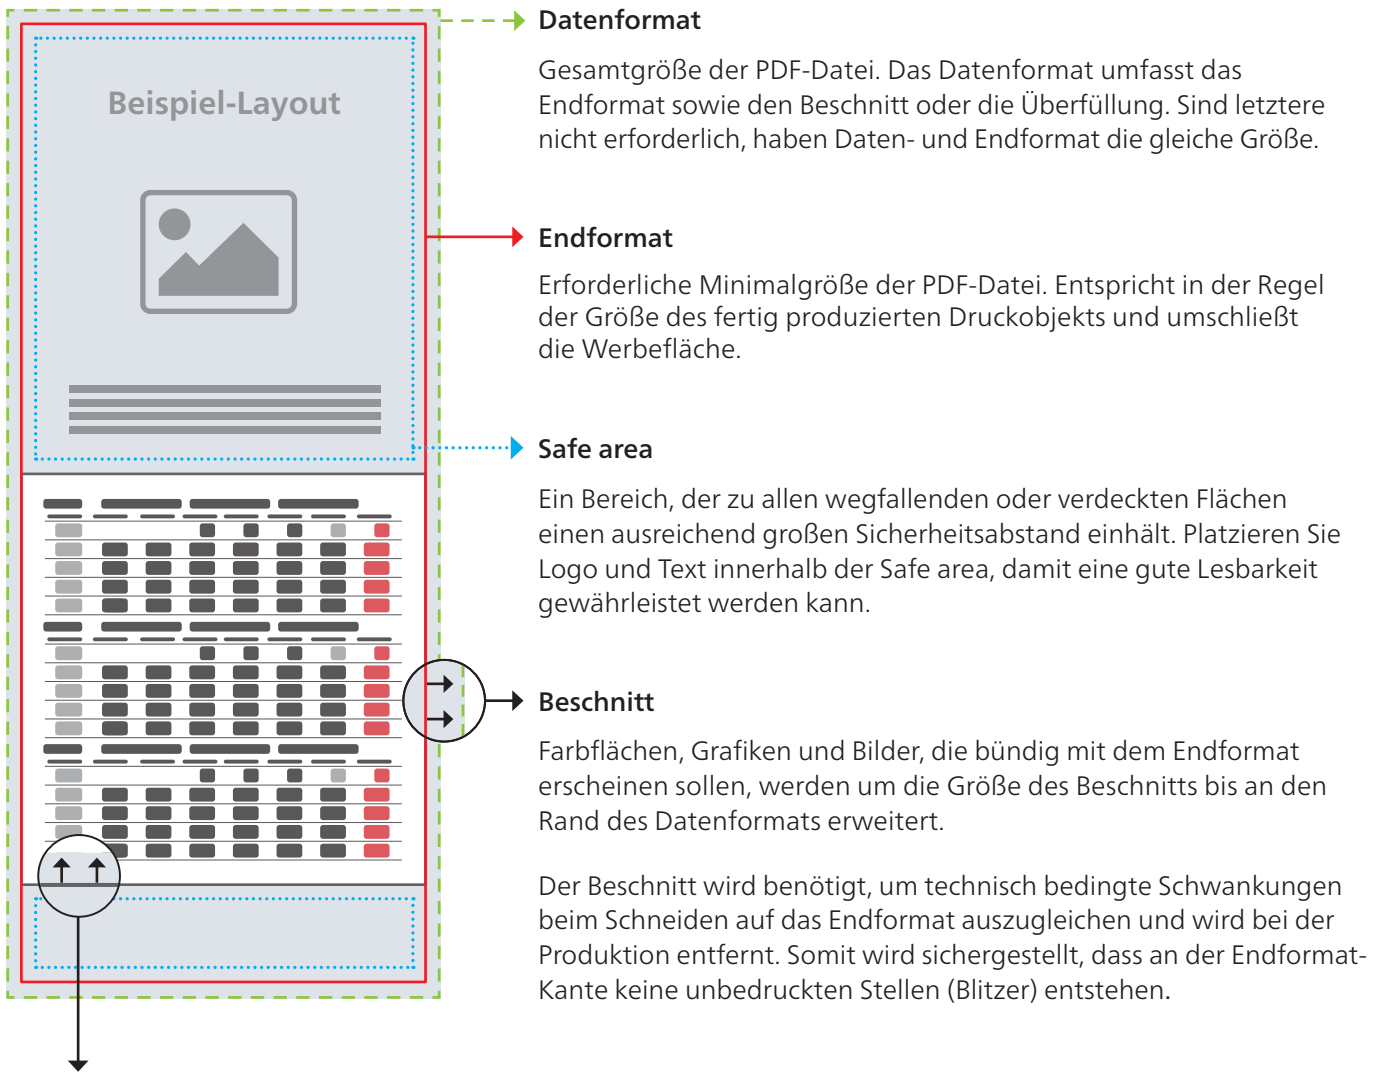

Einband

--- Datenformat
237 x 187 mm

— Werbefläche Endformat
207 x 157 mm

■ Druckbild
inkl. 15 mm Überfüllung

□ Safe area
Vorder- und Hinterdeckel: 83 x 151 mm
Rücken: 7 x 151 mm

Das Grafik-Datenblatt ist nicht maßstabsgetreu und stellt keine Druckvorlage dar.

Auf Wunsch stellen wir Ihnen gerne entsprechende Standskizzen und Layoutvorlagen im Originalformat bereit.

Überfüllung

Farbflächen, Grafiken und Bilder, die bündig mit Objekten, z.B. einem Kalenderblatt, erscheinen sollen, werden mindestens um die Größe der Überfüllung erweitert, damit keine Blitzer entstehen. Im Gegensatz zum Beschnitt wird die Überfüllung nicht abgeschnitten, sondern nur von anderen Objekten verdeckt.